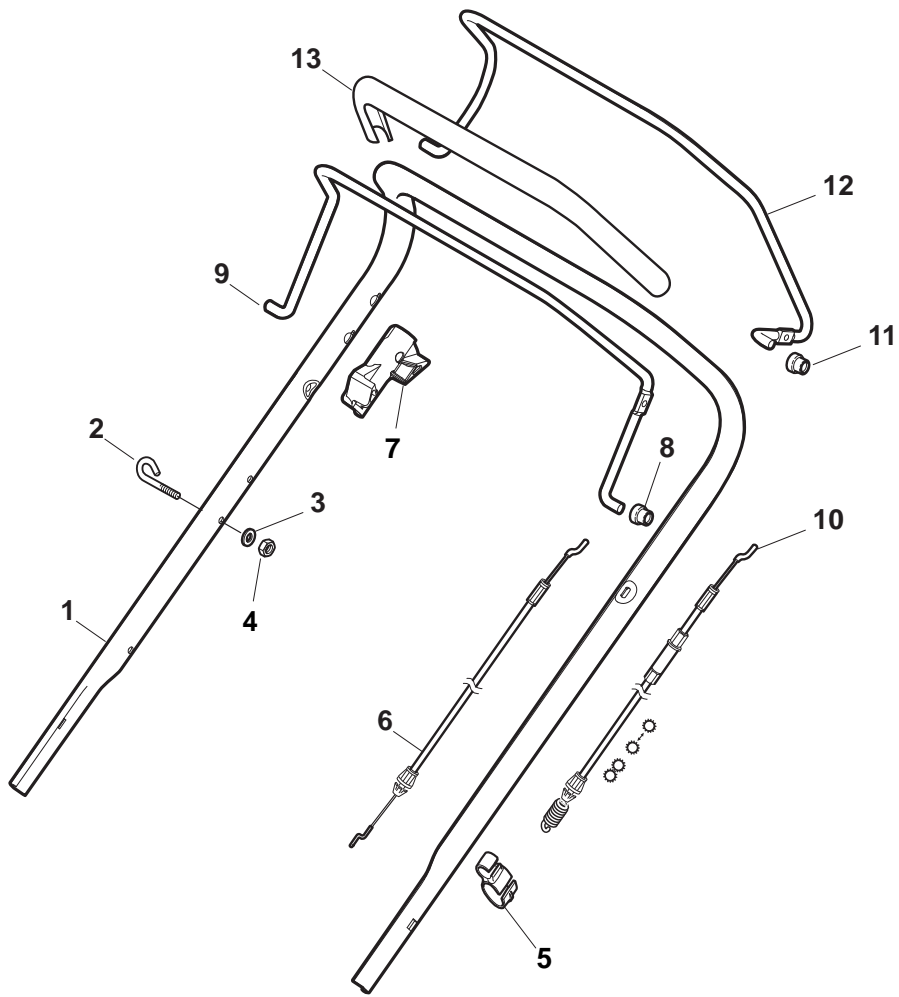

POS	PART. NO	Q.ty	DESCRIPTION	DESCRIZIONE	DESCRIPTION	BESCHREIBUNG	REMARKS
1	381006719/0	1	Handle, Lower Part	Parte Inf Maniglia	Poignée, Partie Inferieure	Griff, Unterteil	Black
1	381006720/0	1	Handle, Lower Part	Parte Inf Maniglia	Poignée, Partie Inferieure	Griff, Unterteil	Grey
2	381005149/0	1	Bracket, R	Staffa Dx	Etrier Droit	Steigbügel, Rechte	
3	381005151/0	1	Bracket, L	Staffa Sx	Etrier Gauche	Steigbügel, Linke	
4	381003253/0	2	Handle	Maniglia	Poignée	Griff	
5	322680016/0	4	Support	Supporto	Support	Halter	
6	122131750/0	4	Nut	Dado	Ecrou	Mutter	
7	322399835/0	4	Knob	Manopolina	Poignée	Griff	
10	112760605/0	2	Screw	Vite	Vis	Schraube	
11	125038002/1	2	Bush	Bussola	Douille	Büchse	
12	112155000/0	2	Nut	Dado	Ecrou	Mutter	
13	322192156/0	1	Fair Led	Fascetta	Collier	Bowdenzughalter	
14	381103350/0	2	Handle	Maniglia	Poignée	Griff	

POS	PART. NO	Q.ty	DESCRIPTION	DESCRIZIONE	DESCRIPTION	BESCHREIBUNG	REMARKS
1	381006803/0	1	Handle, Upper Part	Manico, Parte Sup	Mancheron, Partie Superieure	Holm, Oberteil	Black
1	381006805/0	1	Handle, Upper Part	Manico, Parte Sup	Mancheron, Partie Superieure	Holm, Oberteil	Grey
2	112727787/0	1	Screw	Vite	Vis	Schraube	
3	322551640/0	1	Plate	Piastrina	Plaquette	Plättchen	
4	381030094/0	1	Cable, Rear Drive	Cavo Comando Trazione	Câble, Comm. Traction	Kabel, Antrieb	
5	181030056/0	1	Cable, Thread Engine Brake	Cavo Freno Motore	Cable Frein Moteur	Kabel, Motorbremse	HONDA-GGP-B&S Engine
5	181030057/0	1	Cable, Thread Engine Brake	Cavo Freno Motore	Cable Frein Moteur	Kabel, Motorbremse	GGP 150cc
6	112154510/0	1	Nut	Dado	Ecrou	Mutter	
7	112154510/0	1	Nut	Dado	Ecrou	Mutter	
8	112521330/0	1	Washer	Rosetta	Rondelle	Scheibe	
9	122430313/0	1	Guide Spring	Molla Guida	Ressort De Guide	Feder Führer	
10	381003330/0	1	Lever, Engine Brake	Leva Freno Motore	Levier Frein Moteur	Hebel, Motorbremse	
11	112000930/0	1	Snap Ring	Anello Elastico	Anneau Ressort	Sprengring	
12	381003297/1	1	Driving Lever	Leva Trazione	Levier Traction	Antriebhebel	