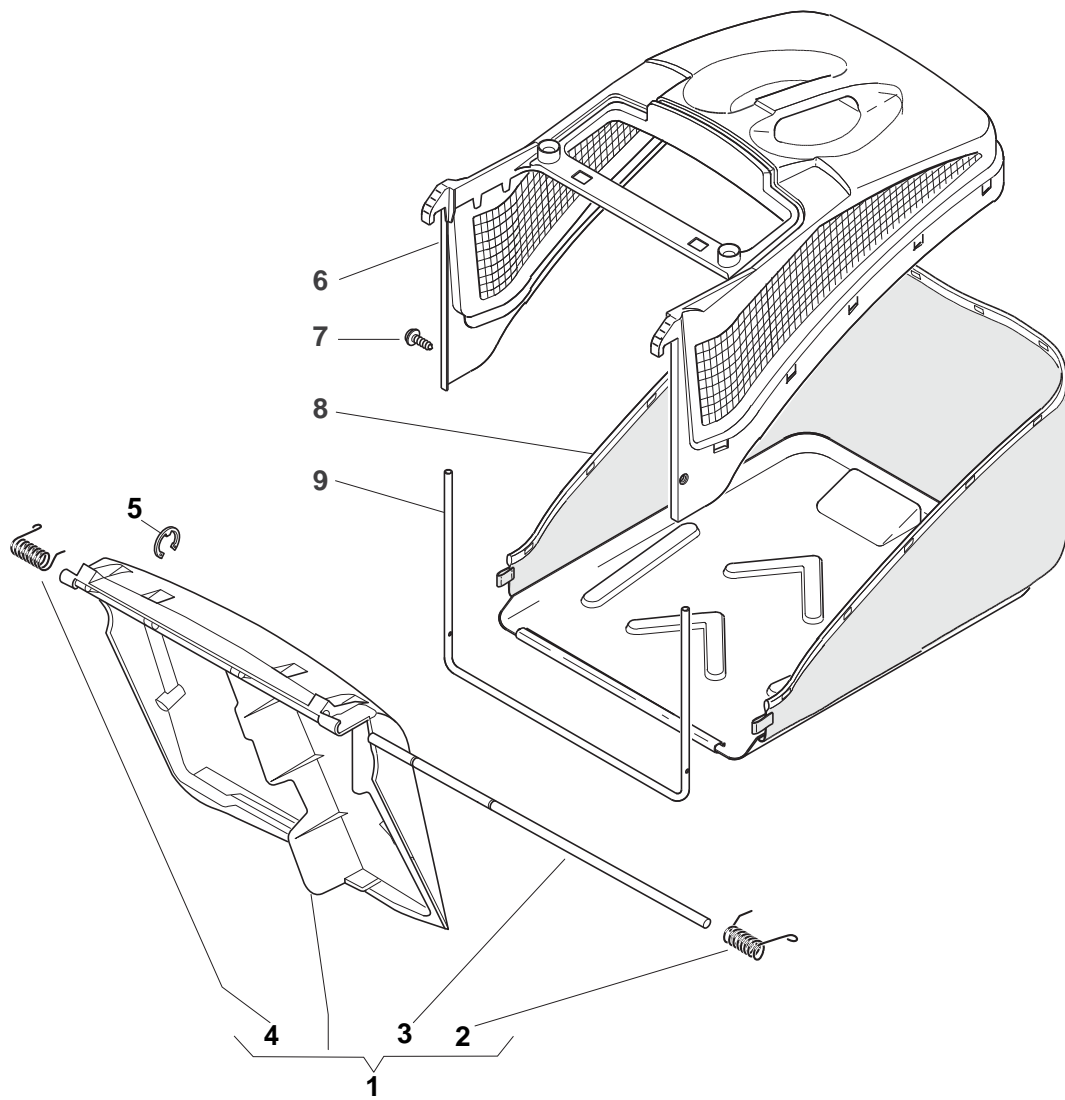

POS	PART. NO	Q.ty	DESCRIPTION	DESCRIZIONE	DESCRIPTION	BESCHREIBUNG	REMARKS
1	381008021/2	1	Stone-Guard	Parasassi	Pare-Pierres	Prallblech	
2	122450420/1	1	L Spring	Molla Sx	Ressort G	Linke Feder	
3	122517906/1	1	Pin	Perno	Pivot	Bolzen	
4	122450410/1	1	R Spring	Molla Dx	Ressort D	Rechte Feder	
5	112000930/0	1	Snap Ring	Anello Elastico	Anneau Ressort	Sprengring	
6	122486093/0	1	Grass-Box, Upper	Sacco, Parte Sup	Sac, Partie Superieure	Korb, Oberteil	
7	112728445/0	2	Screw	Vite	Vis	Schraube	
8	181002195/0	1	Box, Fabric	Sacco, Tela	Sac, Toile	Sack, Tuck	
9	122608523/0	1	Stiffening Lower	Rinforzo Inf	Réinforcement Inf	Verstärkung Untere