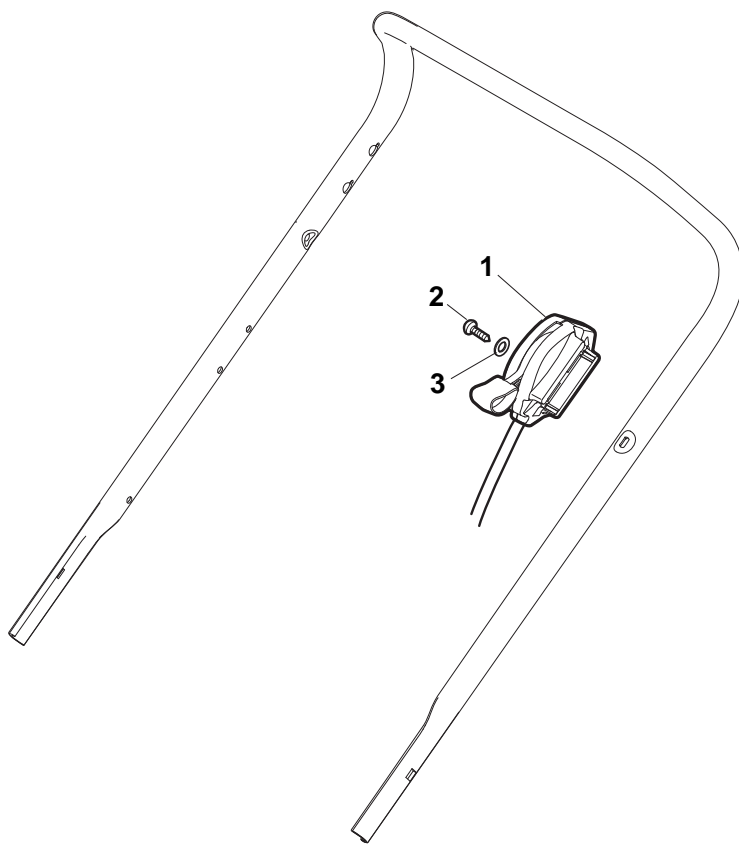

POS	PART. NO	Q.ty	DESCRIPTION	DESCRIZIONE	DESCRIPTION	BESCHREIBUNG	REMARKS
1	181005501/1	1	Throttle Cable	Cavo Acceleratore	Cable, Accelérateur	Gashebel Kabel	GGP Engine
1	181005501/1	1	Throttle Cable	Cavo Acceleratore	Cable, Accelérateur	Gashebel Kabel	Honda Engine
1	181005502/1	1	Throttle Cable	Cavo Acceleratore	Cable, Accelérateur	Gashebel Kabel	B&S Engine
1	181005503/1	1	Throttle Cable	Cavo Acceleratore	Cable, Accelérateur	Gashebel Kabel	Honda AC Engine
1	181005504/1	1	Throttle Cable	Cavo Acceleratore	Cable, Accelérateur	Gashebel Kabel	GGP 150cc
1	181005515/0	1	Throttle Cable	Cavo Acceleratore	Cable, Accelérateur	Gashebel Kabel	B&S E Series
1	181005520/1	1	Throttle Cable	Cavo Acceleratore	Cable, Accelérateur	Gashebel Kabel	B&S 750-700
1	181005537/0	1	Throttle Cable	Cavo Acceleratore	Cable, Accelérateur	Gashebel Kabel	GGP 100cc
2	112735103/0	1	Screw	Vite	Vis	Schraube	
3	112523040/0	1	Washer	Rosetta	Rondelle	Scheibe