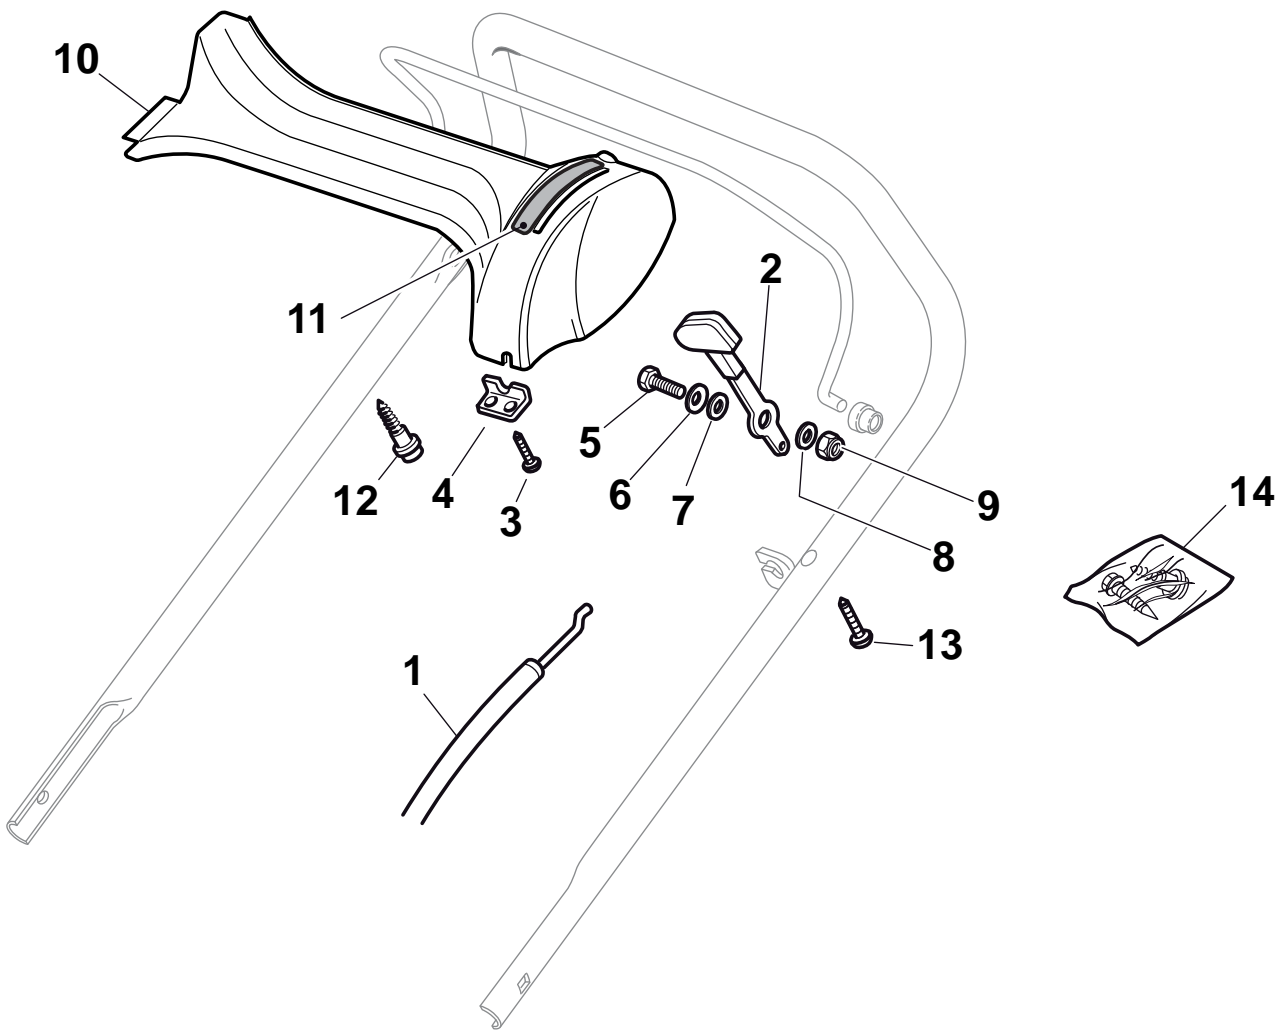

POS	PART. NO	Q.ty	DESCRIPTION	DESCRIZIONE	DESCRIPTION	BESCHREIBUNG	REMARKS
1	481007160/0	1	Throttle Cable	Cavo Acceleratore	Cable, Accelérateur	Gashebel Kabel	
2	381007221/0	1	Lever, Throttle	Leva, Acceleratore	Levier, Accelérateur	Hebel, Beshleuniger	B&S 450-500 / GGP150cc
2	381007280/2	1	Lever, Throttle	Leva, Acceleratore	Levier, Accelérateur	Hebel, Beshleuniger	Honda-B&S-GGP Engine
3	112735105/0	2	Screw	Vite	Vis	Schraube	
4	322981467/0	1	Plate	Piastrina	Plaquette	Plättchen	
5	112791500/0	1	Screw	Vite	Vis	Schraube	
6	112530060/0	1	Elastic Washer	Disco Elastico	Disque Elastique	Federscheibe	
7	112523040/0	1	Washer	Rosetta	Rondelle	Scheibe	
8	112523040/0	1	Washer	Rosetta	Rondelle	Scheibe	
9	112154510/0	1	Nut	Dado	Ecrou	Mutter	
10	322120189/0	1	Dash Board Red	Cruscotto Rosso	Console Rouge	Konsole Rote	
11	114356743/1	1	Label	Etichetta	Etiquette	Etikette	Honda-GGP Engine
11	114356744/1	1	Label	Etichetta	Etiquette	Etikette	B&S Engine
11	114356906/1	1	Label	Etichetta	Etiquette	Etikette	B&S DOV
11	114357646/1	1	Label	Etichetta	Etiquette	Etikette	Honda AC Engine
12	122943006/0	1	Screw	Vite	Vis	Schraube	
13	112728460/0	1	Screw	Vite	Vis	Schraube	
14	381008609/0	1	Outfit, Screws	Dotazione Viteria	Dotation Visserie	Satz, Schrauben