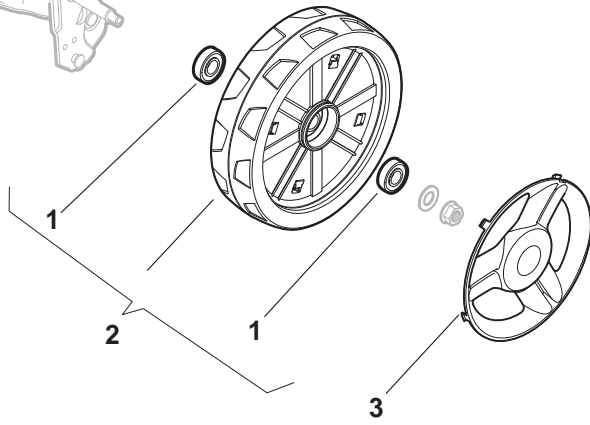

POS	PART. NO	Q.ty	DESCRIPTION	DESCRIZIONE	DESCRIPTION	BESCHREIBUNG	REMARKS
1	119216035/0	4	Bearing	Cuscinetto	Coussinet	Lager	
2	381007483/1	2	Wheel Ø 200	Ruota Ø 200	Roue Ø 200	Rad Ø 200