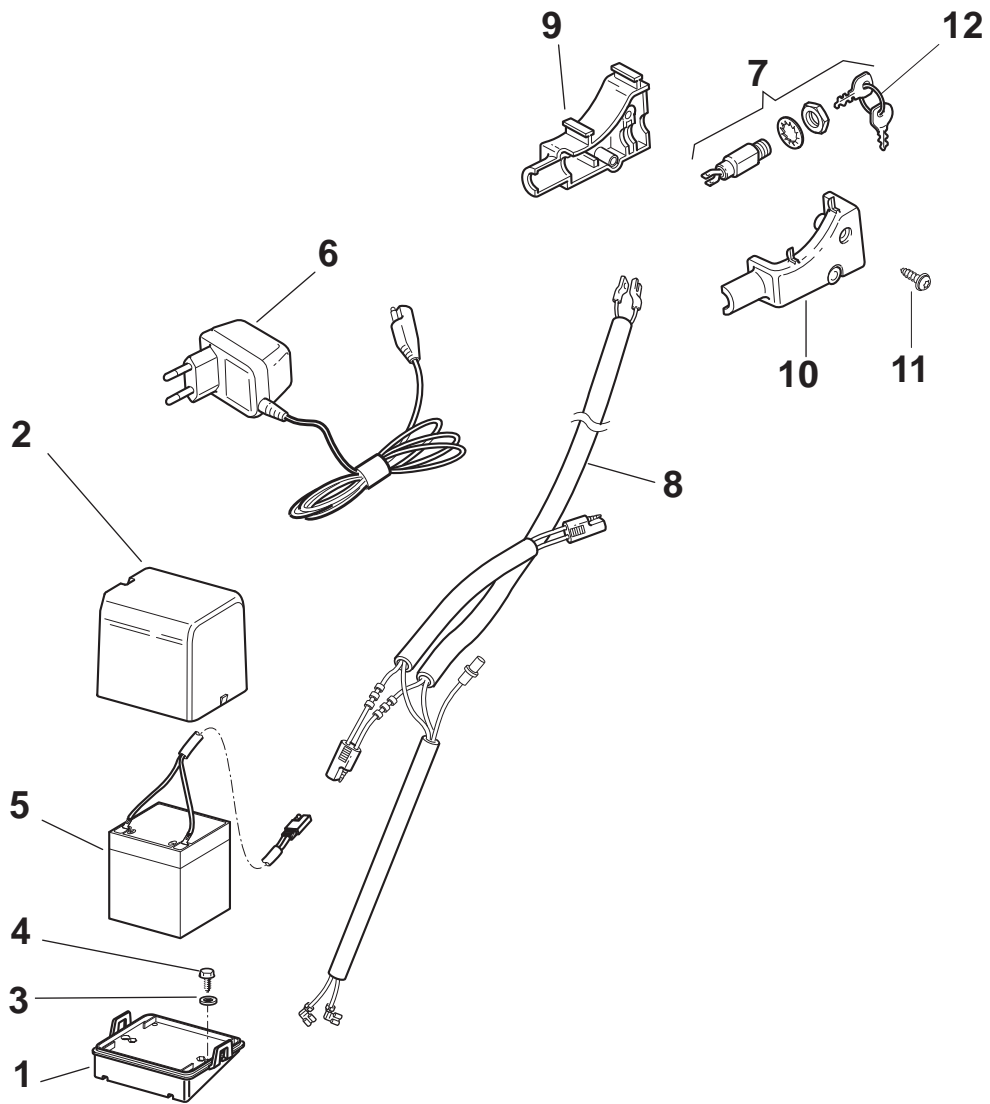

POS	PART. NO	Q.ty	DESCRIPTION	DESCRIZIONE	DESCRIPTION	BESCHREIBUNG	REMARKS
1	322785123/0	1	Support, Battery	Supporto Batteria	Support Batterie	Halter, Batterie	
2	322109530/0	1	Cover	Capottina	Capot	Haube	
3	112521310/0	2	Washer	Rosetta	Rondelle	Scheibe	
4	112731590/0	2	Screw	Vite	Vis	Schraube	
5	118120052/0	1	Battery	Batteria	Batterie	Batterie	
6	118204120/0	1	Battery Charger	Carica Batteria	Chargeur De Batterie	Ladgerät	EU Plug
6	118204121/0	1	Battery Charger	Carica Batteria	Chargeur De Batterie	Ladgerät	Uk Plug
7	118450050/0	1	Switch	Interruttore	Interruteur	Schalter	
8	118204192/3	1	Cable, Start	Cavo Avviamento	Cable Démarrage	Kabel, Start	GGP-B&S Engine
8	118204198/0	1	Cable, Start	Cavo Avviamento	Cable Démarrage	Kabel, Start	Honda Engine
9	322722804/1	1	R Protection	Protezione Dx	Protection D	Rechte Schutz	
10	322722805/1	1	L Protection	Protezione Sx	Protection G	Linke Schutz	
11	112728300/0	1	Screw	Vite	Vis	Schraube	
12	118210016/1	1	Starting Key	Chiave Avviamento	Clef A Demarrage	Schlüssel Für Start