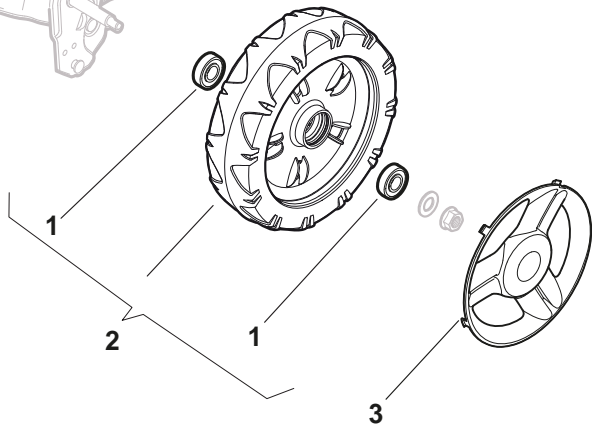

POS	PART. NO	Q.ty	DESCRIPTION	DESCRIZIONE	DESCRIPTION	BESCHREIBUNG	REMARKS
1	119216035/0	8	Bearing	Cuscinetto	Coussinet	Lager	
2	381007416/2	4	Wheel Ø 200	Ruota Ø 200	Roue Ø 200	Rad Ø 200