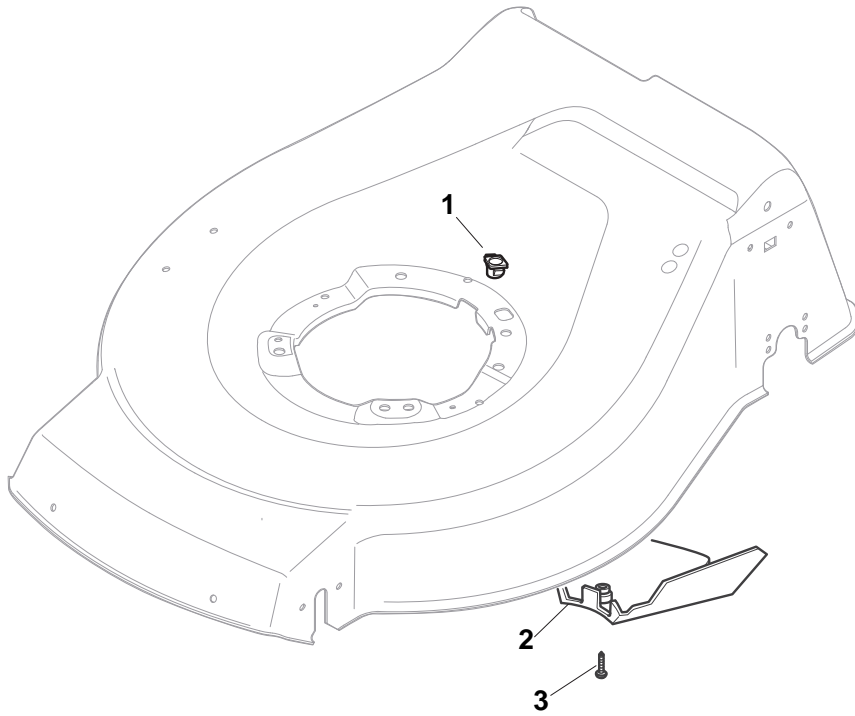

POS	PART. NO	Q.ty	DESCRIPTION	DESCRIZIONE	DESCRIPTION	BESCHREIBUNG	REMARKS
1	119216035/0	8	Bearing	Cuscinetto	Coussinet	Lager	
2	381007416/2	4	Wheel Ø 200	Ruota Ø 200	Roue Ø 200	Rad Ø 200	

1

2

3

4

5

6

POS	PART. NO	Q.ty	DESCRIPTION	DESCRIZIONE	DESCRIPTION	BESCHREIBUNG	REMARKS
1	322110687/0	4	Hub Cap Grey	Coprимozzo Grigio	Couvre-Moyeu Gris	Radkappe Grau	
2	322110382/0	4	Hub Cap Grey	Coprимozzo Grigio	Couvre-Moyeu Gris	Radkappe Grau	
3	322110417/0	4	Hub Cap Grey	Coprимozzo Grigio	Couvre-Moyeu Gris	Radkappe Grau	
4	322110492/0	4	Hub Cap Grey	Coprимozzo Grigio	Couvre-Moyeu Gris	Radkappe Grau	
5	322110643/0	4	Hub Cap Grey	Coprимozzo Grigio	Couvre-Moyeu Gris	Radkappe Grau	
6	322110645/0	4	Hub Cap Grey	Coprимozzo Grigio	Couvre-Moyeu Gris	Radkappe Grau	