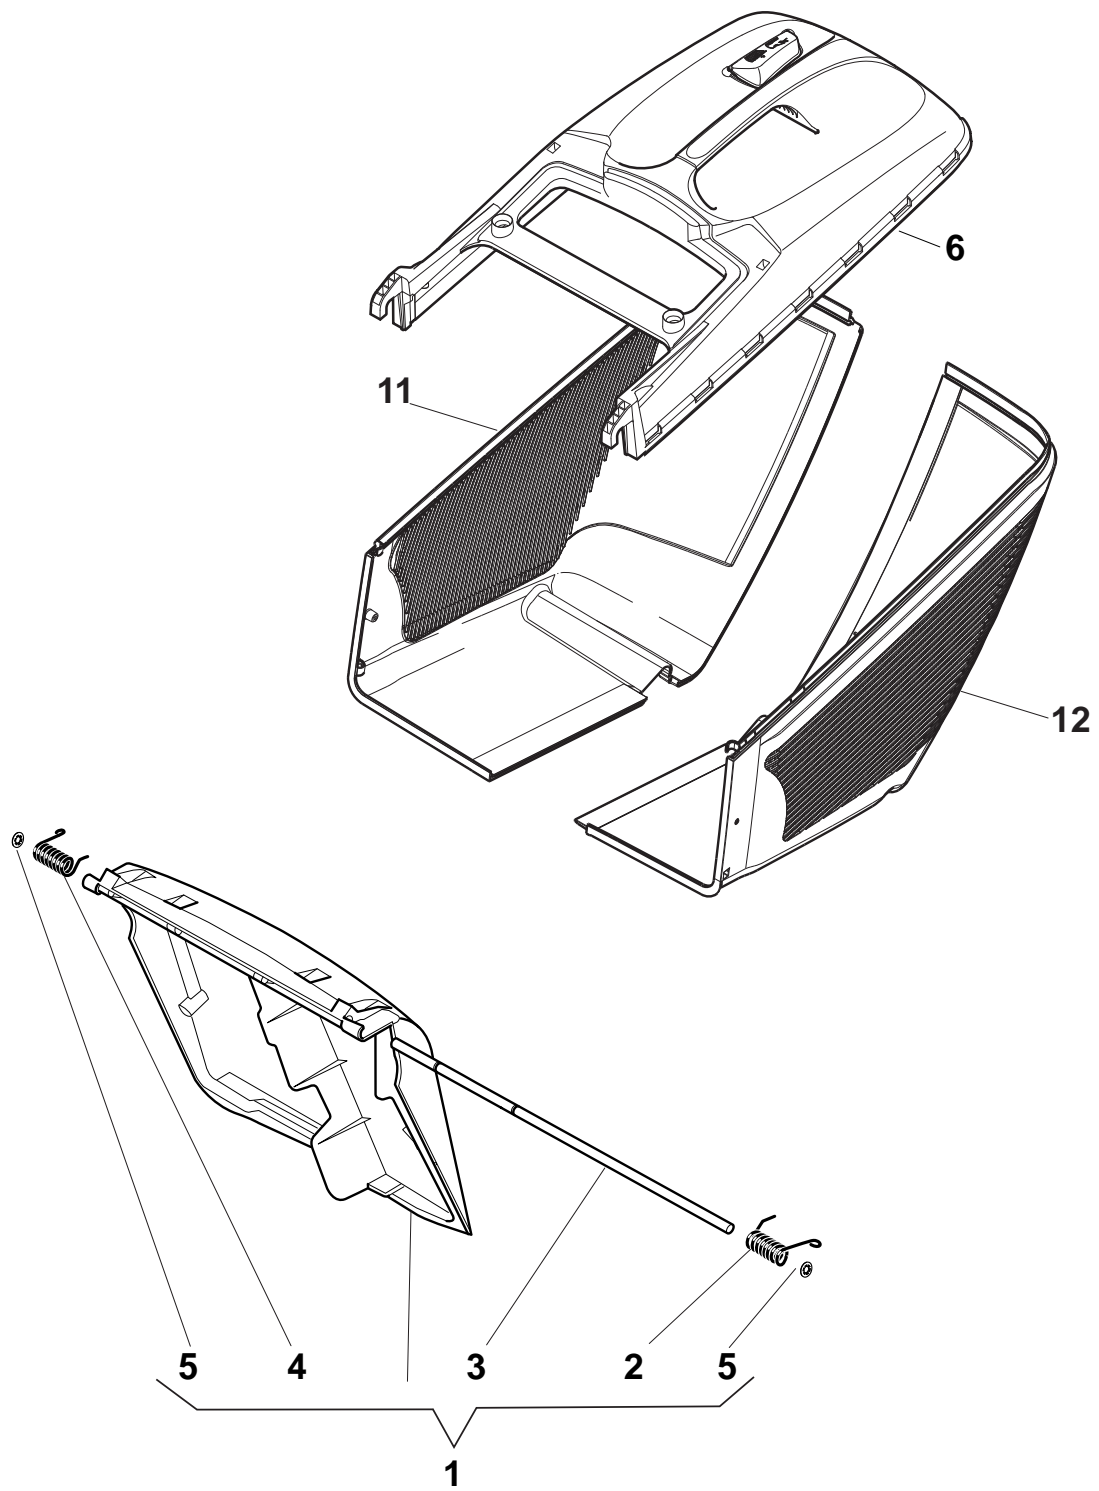

POS	PART. NO	Q.ty	DESCRIPTION	DESCRIZIONE	DESCRIPTION	BESCHREIBUNG	REMARKS
1	381008081/2	1	Stone-Guard Black	Parasassi Nero	Pare-Pierres, Noir	Prallblech, Schwarz	Black
1	381008082/2	1	Stone-Guard Yellow	Parasassi Giallo	Pare-Pierres, Jaune	Prallblech, Gelb	Yellow
2	122450466/0	1	L Spring	Molla Sx	Ressort G	Linke Feder	
3	122517882/0	1	Pin	Perno	Pivot	Bolzen	
4	122450465/0	1	R Spring	Molla Dx	Ressort D	Rechte Feder	
5	112604899/0	2	Crown Fastener	Fissatore A Corona	Fixateur A Couronne	Kronescheibe	
6	381486008/0	6	Grass-Box, Upper Part	Sacco, Parte Sup	Sac, Partie Superieure	Korb, Oberteil	Black
6	381486012/0	6	Grass-Box, Upper Part	Sacco, Parte Sup	Sac, Partie Superieure	Korb, Oberteil	Yellow
11	322486150/1	1	Grass-Box, R Lower	Sacco, Parte Inf Dx	Sac, Partie Inferieure D	Korb, R Unterteil	
12	322486151/1	1	Grass-Box, L Lower	Sacco, Parte Inf Sx	Sac, Partie Inferieure G	Korb, L Unterteil