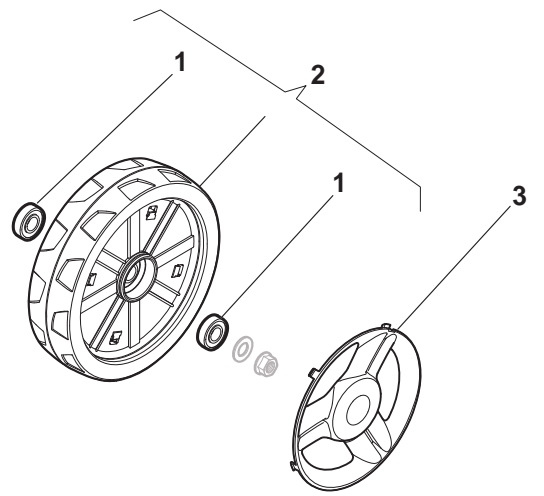

POS	PART. NO	Q.ty	DESCRIPTION	DESCRIZIONE	DESCRIPTION	BESCHREIBUNG	REMARKS
1	119216035/0	4	Bearing	Cuscinetto	Coussinet	Lager	
2	381007483/1	2	Wheel Ø 200	Ruota Ø 200	Roue Ø 200	Rad Ø 200