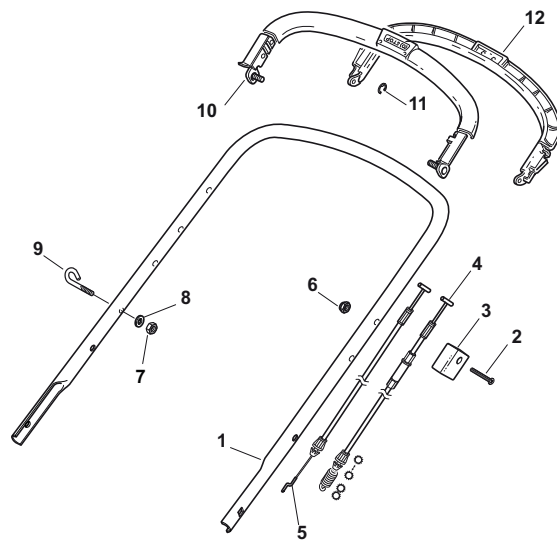

POS	PART. NO	Q.ty	DESCRIPTION	DESCRIZIONE	DESCRIPTION	BESCHREIBUNG	REMARKS
1	322108295/0	1	Stone-Guard	Parasassi	Pare-Pierres	Prallblech	
2	322600195/0	1	Ejection Guard	Protezione Uscita	Protection Sortie	Auswurfschutz	
3	112727803/0	2	Screw	Vite	Vis	Schraube	
4	322806639/0	1	Fulcrum Pin	Perno Fulcro	Pivot	Gelenkpunkt	
5	112154510/0	2	Nut	Dado	Ecrou	Mutter	
6	118203853/0	2	Protection	Cappuccio	Capuchon	Stecker	
7	122450456/0	1	Spring	Molla	Ressort	Feder	
8	122517869/0	1	Pin	Perno	Pivot	Bolzen	
9	112604896/0	2	Crown Fastener	Fissatore A Corona	Fixateur A Couronne	Kronescheibe	

POS	PART. NO	Q.ty	DESCRIPTION	DESCRIZIONE	DESCRIPTION	BESCHREIBUNG	REMARKS
1	381006719/0	1	Handle, Lower Part	Parte Inf Maniglia	Poignée, Partie Inferieure	Griff, Unterteil	Black
1	381006720/0	1	Handle, Lower Part	Parte Inf Maniglia	Poignée, Partie Inferieure	Griff, Unterteil	Grey
2	381005149/0	1	Bracket, R	Staffa Dx	Etrier Droit	Steigbügel, Rechte	
3	381005151/0	1	Bracket, L	Staffa Sx	Etrier Gauche	Steigbügel, Linke	
4	381003253/0	2	Handle	Maniglia	Poignée	Griff	
5	322680016/0	4	Support	Supporto	Support	Halter	
6	122131750/0	4	Nut	Dado	Ecrou	Mutter	
7	322399835/0	4	Knob	Manopolina	Poignée	Griff	
10	112760605/0	2	Screw	Vite	Vis	Schraube	
11	125038002/1	2	Bush	Bussola	Douille	Büchse	
12	112155000/0	2	Nut	Dado	Ecrou	Mutter	
13	322192156/0	1	Fair Led	Fascetta	Collier	Bowdenzughalter	
14	381103350/0	2	Handle	Maniglia	Poignée	Griff	